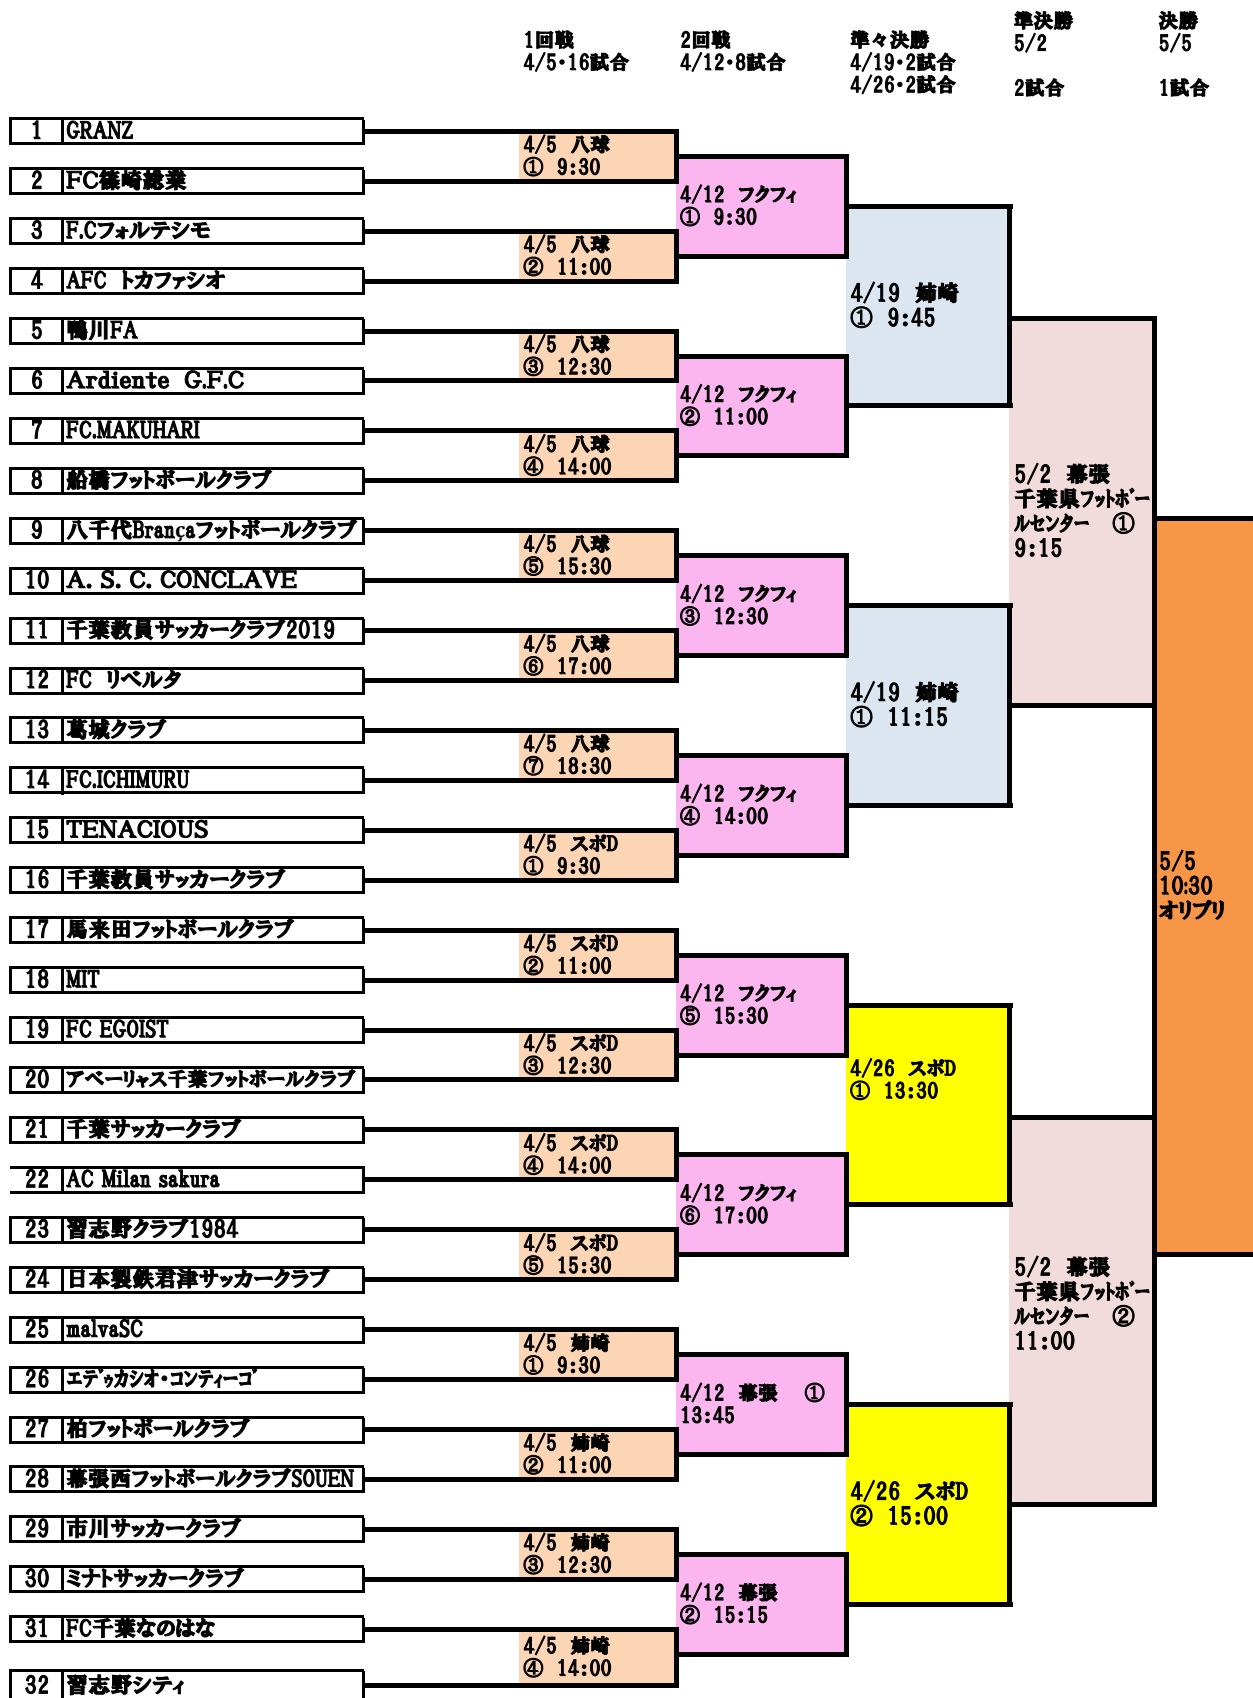

2020年度第27回全国クラブチームサッカー選手権千葉県予選

八球: 八幡運
動公園八幡球
技場(人工芝)

オリプリ: ゼット
エーオリプリスタ
ジアム

姉崎: 姉崎サッ
カー場

スポD: スポレ
クパークDコート
(人工芝)

フクフィ: フクダ電
子フィールド

幕張: 千葉県フッ
ボールセンター
(人工芝)